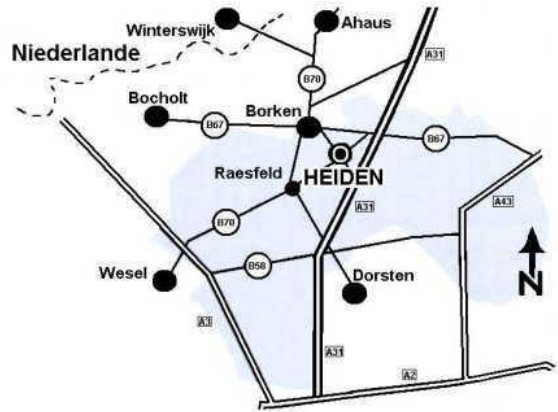

**Diözesantag der Katholischen Arbeitnehmer-Bewegung (KAB) Münster
11./12 November 2017
Heiden**

Tagungsort

Westmünsterlandhalle Heiden
Am Sportzentrum 7
46359 Heiden

Wegbeschreibung

aus Richtung Norden:

A 31, Ausfahrt Borcken (Nr. 34), B 67 Richtung Borcken, Ausfahrt Heiden/Velen, links Richtung Heiden, am Ortseingang den Kreisverkehr an der 2. Ausfahrt verlassen, den nächsten Kreisverkehr an der 3. Ausfahrt verlassen, nach 400 m rechts in die Lembecker Straße einbiegen, nach 700 m rechts in die Straße „Am Sportzentrum“ einfahren, nach 300 m erreichen Sie direkt vor dem HeidenSpaßBad (Frei- und Wellenbad) den Parkplatz der Westmünsterlandhalle Heiden.

aus Richtung Süden:

A 31, Ausfahrt Reken-Heiden (Nr. 35), rechts Richtung Heiden, den 1. Kreisverkehr an der 1. Ausfahrt verlassen, nach 100 m links in die Lembecker Straße einbiegen, nach 600 m links in die Straße „Am Sportzentrum“ einfahren, nach 300 m erreichen Sie direkt vor dem HeidenSpaßBad (Frei- und Wellenbad) den Parkplatz der Westmünsterlandhalle Heiden.